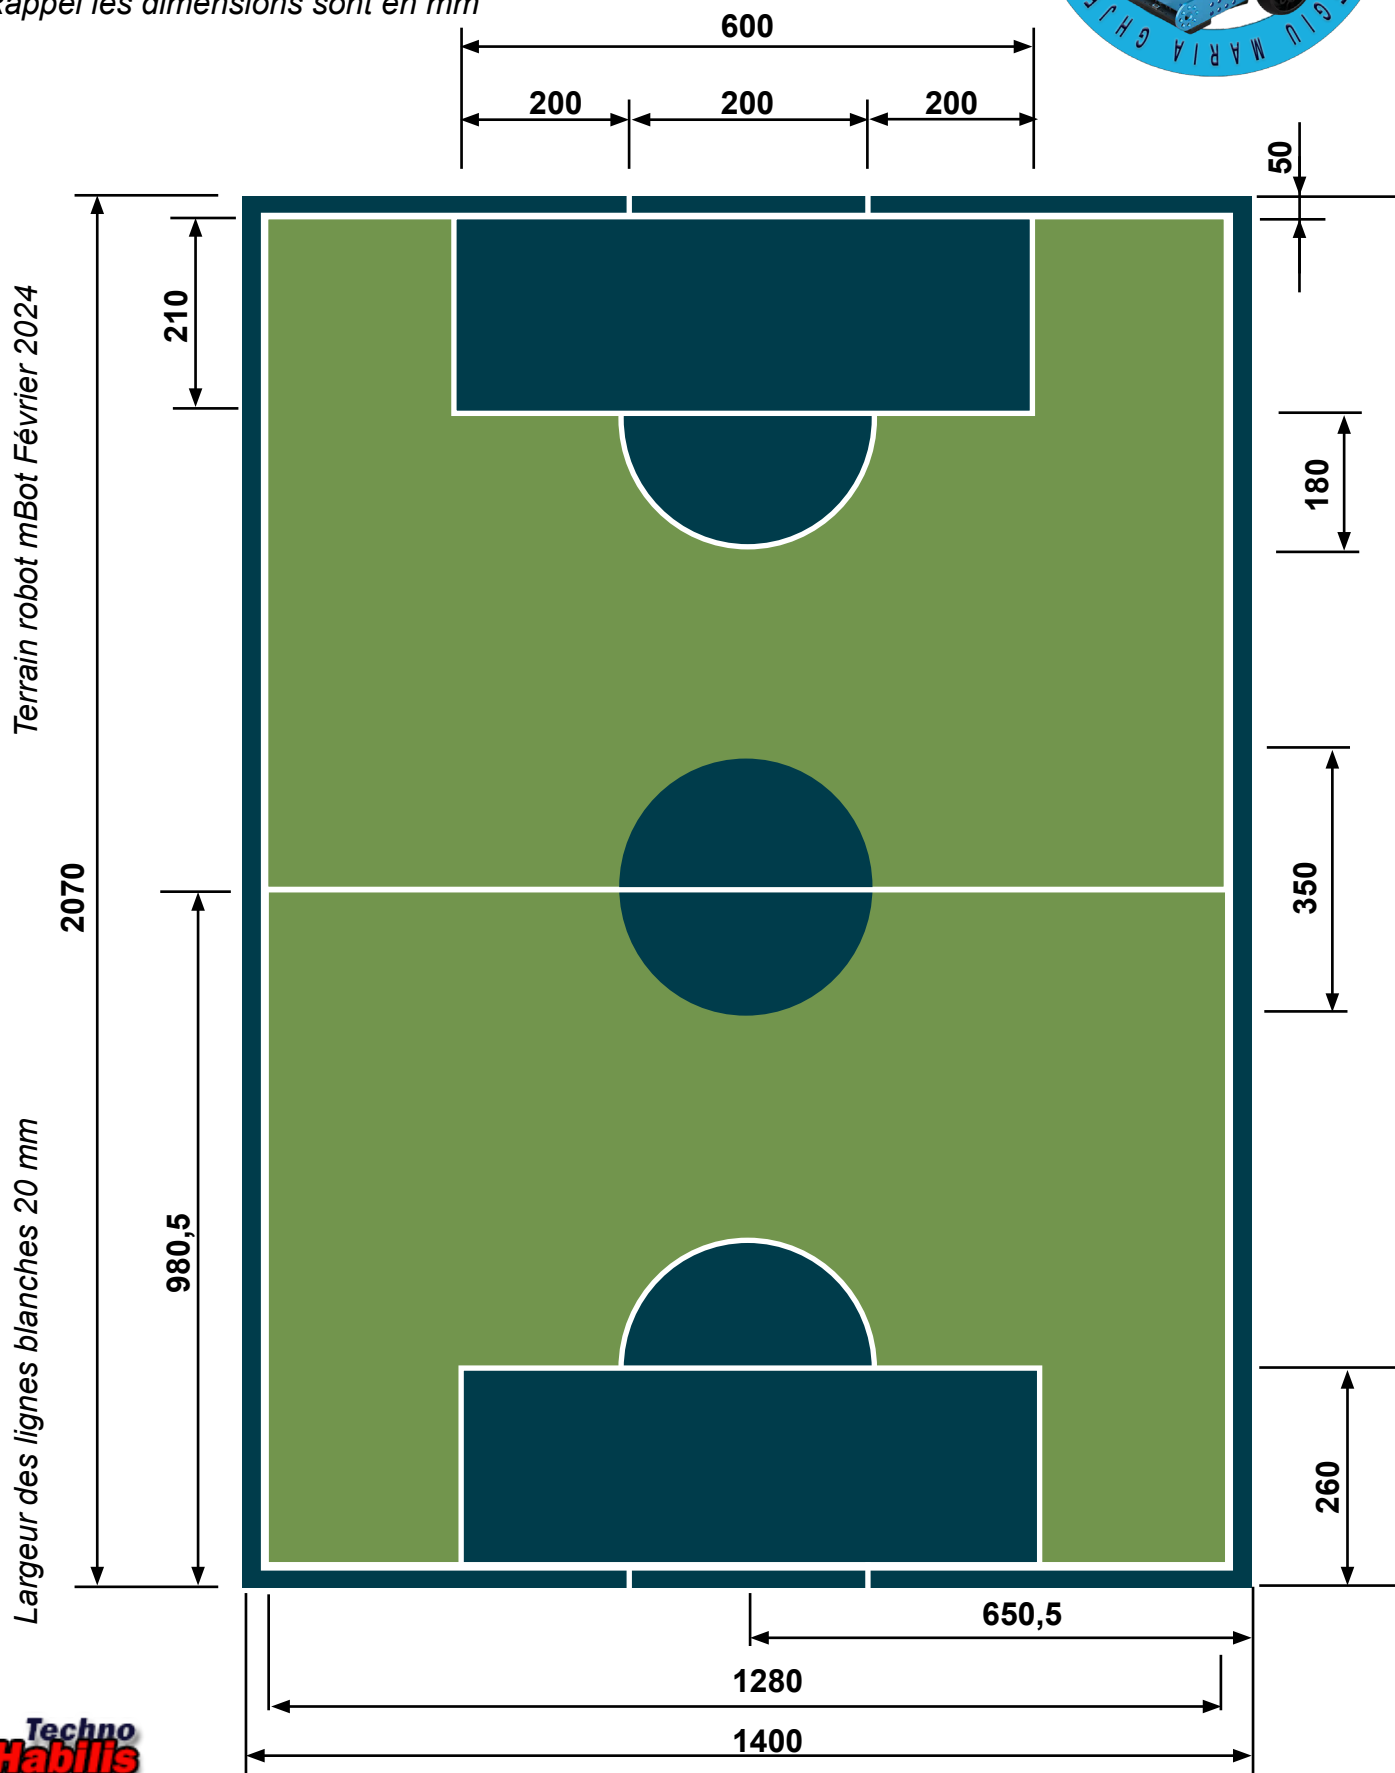

TERRAIN DE JEU mBot

Dimensions de la planche : $L = 2070$; $l = 1400$; $Ep. = 16$

Rappel les dimensions sont en mm

TERRAIN DE JEU mBot